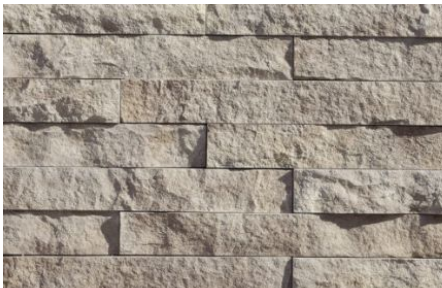

# PRAIRIE 4

**Stucco**

Agreeable Gray SW 7029  
LRV: 60

**Entry Door**

Urbane Bronze SW 7048  
LRV: 8

**Garage**

Urbane Bronze SW 7048  
LRV: 8

**Stucco Trim**

Urbane Bronze SW 7048  
LVR: 8

**GAF Timberline Roof**  
Mission Brown

**Eldorado Stone**  
Ledgecut 33- Birch

**Soffit & Fascia**

Black

**Windows**

White